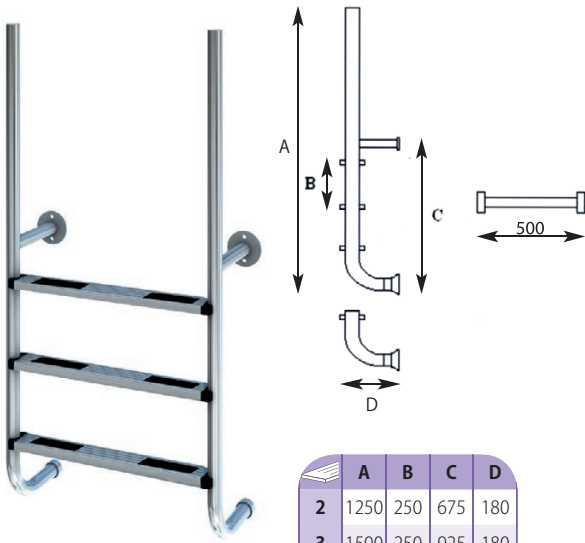

A	B	C	D
2	1250	250	675	180
3	1500	250	925	180
4	1750	250	1175	180
5	2000	250	1425	180