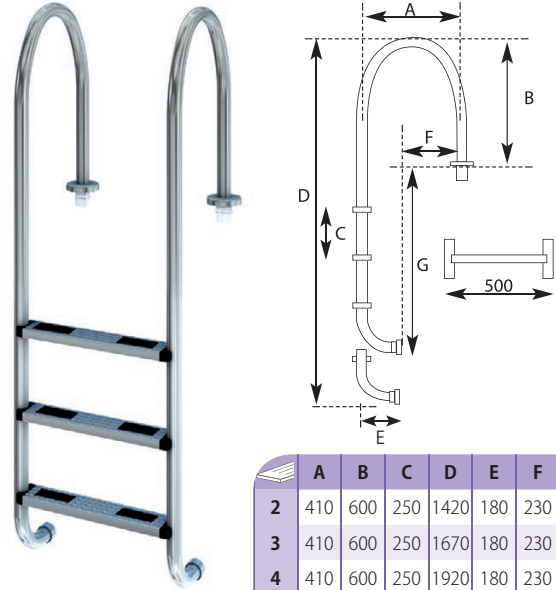

2	1	520122FA	8410189030620	339,738
3	1	520123FA	8410189030637	383,905
4	1	520124FA	8410189030644	427,001
5	1	520125FA	8410189030651	470,096

06

EQUIPAMIENTO EXTERIOR

EQUIPAMIENTO EXTERIOR

	A	B	C	D
2	1250	250	675	180
3	1500	250	925	180
4	1750	250	1175	180
5	2000	250	1425	180

	A	B	C	D	E	F	G
2	410	600	250	1420	180	230	810
3	410	600	250	1670	180	230	1060
4	410	600	250	1920	180	230	1310
5	410	600	250	2170	180	230	1560

SKY

- Fabricada en acero inox. Incluye tornillos y juntas para fijación a pared.
- Peldaño antideslizante inox.
- Fabricada em aço inox. Inclui parafusos e juntas para fixação à parede.
- Degrau antiderrapante inox.

MURO ESTRECHO

PAREDE ESTREITA

- Escalera en acero inox. de 43 x 1,2 mm. con anclajes y tapetas.
- Toma de tierra. Ancho escalera 500 mm.
- Escada em aço inox. de 43 x 1,2 mm com ancoragens e tampas.
- Tomada de terra. Largura escada 500 mm.