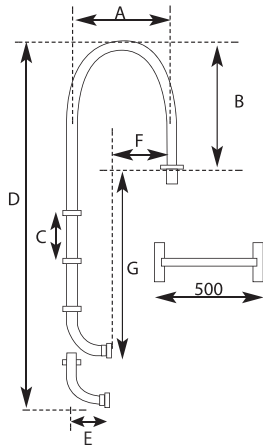

ESCALERAS

ESCADAS

	A	B	C	D	E	F	G
2	410	600	250	1420	180	230	730
3	410	600	250	1670	180	230	980
4	410	600	250	1920	180	230	1230
5	410	600	250	2170	180	230	1480