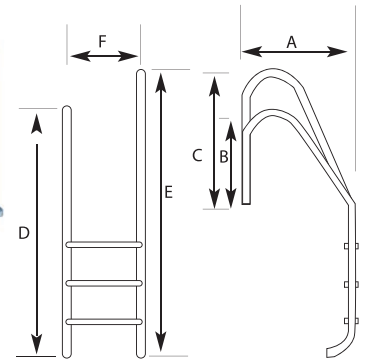

MURO ESTRECHO

PAREDE ESTREITA

- Escalera en acero inox. de 43 x 1,2 mm. con anclajes y tapetas.
- Toma de tierra. Ancho escalera 500 mm.
- Escada em aço inox. de 43 x 1,2 mm com ancoragens e tampas.
- Tomada de terra. Largura escada 500 mm.

INOX AISI 304 - ANTIDESLIZANTE ANTIDERRAPANTE

2	1	500090A	8410189013036	263,930
3	1	500092A	8410189013043	299,856
4	1	500094A	8410189013050	334,506
5	1	500096A	8410189013067	369,155

INOX AISI 316 - ANTIDESLIZANTE ANTIDERRAPANTE

2	1	500090FA	8410189030781	339,738
3	1	500092FA	8410189030798	383,905
4	1	500094FA	8410189030804	427,001
5	1	500096FA	8410189030811	470,096

ESCALERAS

ESCADAS

	A	B	C	D	E	F	G
2	410	600	250	1420	180	230	730
3	410	600	250	1670	180	230	980
4	410	600	250	1920	180	230	1230
5	410	600	250	2170	180	230	1480

ASIMÉTRICA

ASIMETRICA

- Escalera en acero inox. de 43 x 1,2 mm. con anclajes y tapetas.
- Toma de tierra. Ancho escalera 500 mm.
- Escada em aço inox. de 43 x 1,2 mm. com ancoragens e tapetas.
- Tomada de terra. Largura escada 500 mm.