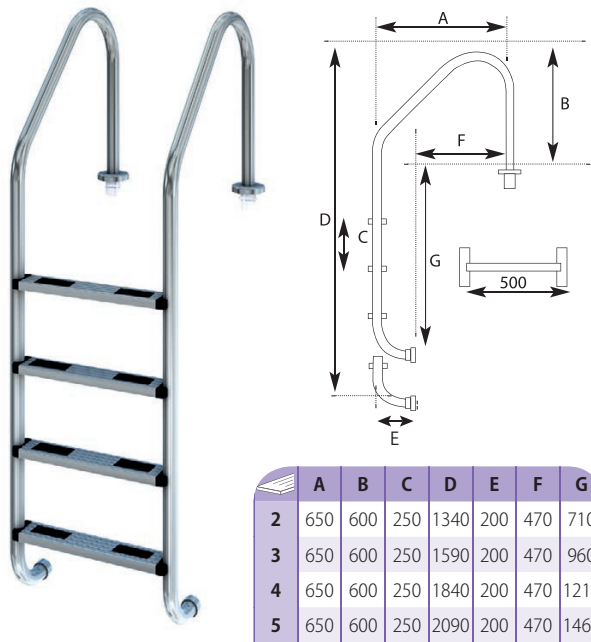

ESCALERAS

ESCADAS

	A	B	C	D	E	F	G
2	650	600	250	1340	200	470	710
3	650	600	250	1590	200	470	960
4	650	600	250	1840	200	470	1210
5	650	600	250	2090	200	470	1460

ESTÁNDAR

STANDARD

- Escalera estándar en acero inox. de 43 x 1,2 mm. con anclajes y tapetas.
- Toma de tierra. Ancho escalera 500 mm.
- Escada standard em aço inox. de 43 x 1,2 mm. com ancoragens e tapas.
- Tomada de terra. Largura escada 500 mm.

	A	B	C	D	E	F	G
2	500	600	250	1300	200	320	670
3	500	600	250	1550	200	320	920
4	500	600	250	1800	200	320	1170
5	500	600	250	2050	200	320	1420

MIXTA

MISTA

- Escalera en acero inox. de 43 x 1,2 mm. con anclajes y tapetas.
- Toma de tierra. Ancho escalera 500 mm.
- Escada em aço inox. de 43 x 1,2 mm. com ancoragens e tapas.
- Tomada de terra. Largura escada 500 mm.