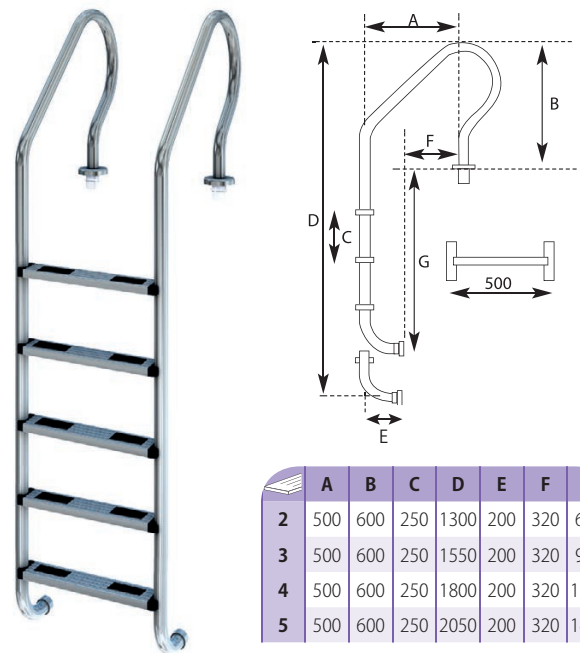

ESCALERAS

ESCADAS

	A	B	C	D	E	F	G
2	650	600	250	1340	200	470	710
3	650	600	250	1590	200	470	960
4	650	600	250	1840	200	470	1210
5	650	600	250	2090	200	470	1460

ESTÁNDAR

STANDARD

- Escalera estándar en acero inox. de 43 x 1,2 mm. con anclajes y tapetas.
- Toma de tierra. Ancho escalera 500 mm.
- Escada standard em aço inox. de 43 x 1,2 mm. com ancoragens e tapas.
- Tomada de terra. Largura escada 500 mm.

	A	B	C	D	E	F	G
2	500	600	250	1300	200	320	670
3	500	600	250	1550	200	320	920
4	500	600	250	1800	200	320	1170
5	500	600	250	2050	200	320	1420

MIXTA

MISTA

- Escalera en acero inox. de 43 x 1,2 mm. con anclajes y tapetas.
- Toma de tierra. Ancho escalera 500 mm.
- Escada em aço inox. de 43 x 1,2 mm. com ancoragens e tapas.
- Tomada de terra. Largura escada 500 mm.