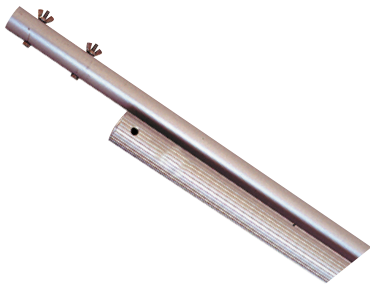

07

MATERIAL DE LIMPIEZA

MATERIAL DE LIMPEZA

PÉRTIGAS TELESCÓPICAS / PÉRTIGAS TELESCÓPICAS

- En aluminio reforzado con pintura electrostática endurecida.
- Cierre de fijación exterior de alta calidad, antideslizante.
- Em alumínio reforçado com tinta eletrostática endurecida.
- Fecho de fixação exterior de alta qualidade, antiderrapante.

MODELO		COD.	COD. EAN	PRECIO/CAJA € PREÇO/CAIXA €	PRECIO UD. € PREÇO UD. €
Fijación palomillas / Fixação chapa					
1,22 - 2,44 m	5	500360CP	8410189021758	123,233	24,647
1,80 - 3,60 m	5	500362CP	8410189021741	156,794	31,359
2,50 - 5 m	5	500364CP	8410189021734	191,404	38,281
Fijación clip / Fixação clip					
1,22 - 2,44 m	5	500378C	8410189016945	129,263	25,853
1,80 - 3,60 m	5	500380C	8410189009541	160,989	32,198
2,50 - 5 m	5	500382C	8410189009558	197,959	39,592

PÉRTIGAS FIJAS / MANCHES FIXES

- Fijación clip o palomilla.
- Longitud: 2,5 m.
- En aluminio reforzado anodizado.
- Fixação clip ou chapa.
- Comprimento: 2,5m.
- Em alumínio reforçado anodizado.

MODELO		COD.	COD. EAN	PRECIO/CAJA € PREÇO/CAIXA €	PRECIO UD. € PREÇO UD. €
Fijación PALOMILLA	5	500374	8410189005062	199,270	39,854
Fijación CLIP	5	500384	8410189005109	204,514	40,903

PÉRTIGAS TELESCÓPICAS / PÉRTIGAS TELESCÓPICAS

- Fijación clip o palomilla.
- Longitud: 2,5 m.
- En aluminio reforzado anodizado.
- Fixação clip ou chapa.
- Comprimento: 2,5m.
- Em alumínio reforçado anodizado.