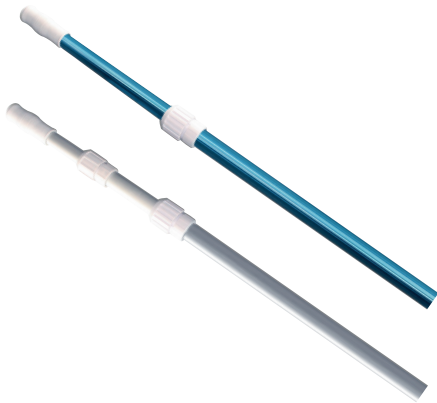

07

MATERIAL DE LIMPIEZA

MATERIAL DE LIMPEZA

PÉRTIGAS TELESCÓPICAS / PÉRTIGAS TELESCÓPICAS

- En aluminio reforzado con pintura electrostática endurecida.
- Cierre de fijación exterior de alta calidad, antideslizante.
- Em alumínio reforçado com tinta eletrostática endurecida.
- Fecho de fixação exterior de alta qualidade, antiderrapante.

MODELO		COD.	COD. EAN	PRECIO/CAJA € PREÇO/CAIXA €	PRECIO UD. € PREÇO UD. €
Fijación palomillas / Fixação chapa					
1,22 - 2,44 m	5	500360CP	8410189021758	123,233	24,647
1,80 - 3,60 m	5	500362CP	8410189021741	156,794	31,359
2,50 - 5 m	5	500364CP	8410189021734	191,404	38,281
Fijación clip / Fixação clip					
1,22 - 2,44 m	5	500378C	8410189016945	129,263	25,853
1,80 - 3,60 m	5	500380C	8410189009541	160,989	32,198
2,50 - 5 m	5	500382C	8410189009558	197,959	39,592

PÉRTIGAS FIJAS / MANCHES FIXES

- Fijación clip o palomilla.
- Longitud: 2,5 m.
- En aluminio reforzado anodizado.
- Fixação clip ou chapa.
- Comprimento: 2,5m.
- Em alumínio reforçado anodizado.

MODELO		COD.	COD. EAN	PRECIO/CAJA € PREÇO/CAIXA €	PRECIO UD. € PREÇO UD. €
Fijación PALOMILLA	5	500374	8410189005062	199,270	39,854
Fijación CLIP	5	500384	8410189005109	204,514	40,903

PÉRTIGAS TELESCÓPICAS / PÉRTIGAS TELESCÓPICAS

- Fijación clip o palomilla.
- Longitud: 2,5 m.
- En aluminio reforzado anodizado.
- Fixação clip ou chapa.
- Comprimento: 2,5m.
- Em alumínio reforçado anodizado.